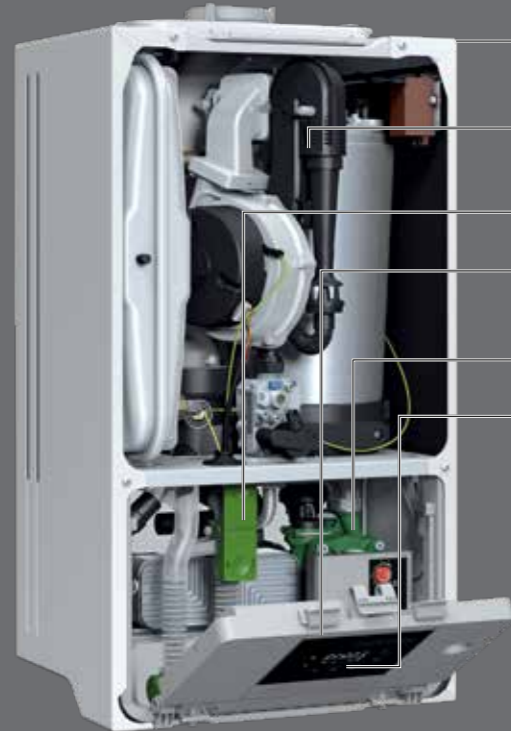

## Kullanıcı dostu teknoloji.

Buderus'un ürettiği duvar tipi yoğuşmalı kombi Logamax plus GB022i, sıcak suyu istediğiniz gibi kullanmanıza olanak tanıyor. Üstün uyumluluk özelliği ve yüksek dayanıklılığıyla kesintisiz, güvenli sıcak su ve ısınma imkânı sunuyor. Kompakt tasarımı sayesinde kolayca kurulabiliyor. Kurulum sonrası kısa bir sürede çalışmaya başlıyor. Gelişmiş LCD ekranı sayesinde istediğiniz işlemi yapabilme olanağı sunuyor.