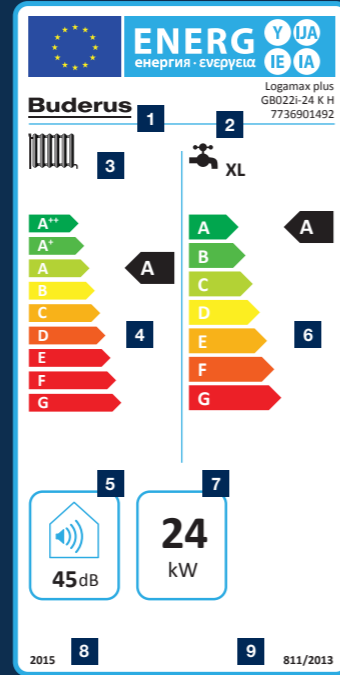

## Logamax plus GB022i

# Buderus

Geleceğin ısıtma sistemleri.

- 1 Tedarikçi Adı / Markası
- 2 Model İsmi, Model Tanımı, Malzeme Numarası
- 3 Mahal Isıtma Fonksiyonu ve Su Isıtma Fonksiyonu (Yük Profili ile beraber)
- 4 Mevsimsel Mahal Isıtması Enerji Verimliliği Sınıfı
- 5 Ses Gücü Seviyesi
- 6 Mevsimsel Su Isıtması Enerji Verimliliği Sınıfı
- 7 Nominal Isıl Güç
- 8 Direktif Geçerlilik Başlangıç Tarihi (AB için)
- 9 AB Direktif Numarası