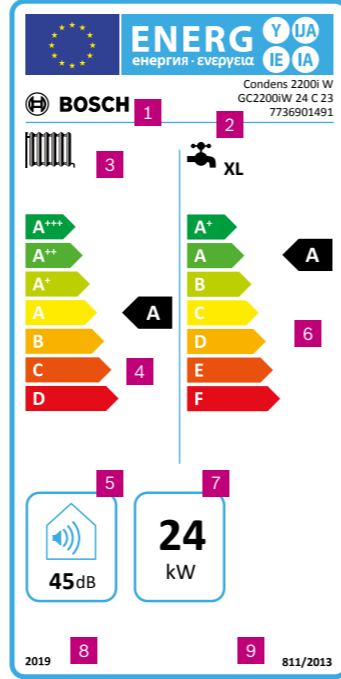

Her türlü sorunuz için 444 2 474 numaralı Müşteri İlişkileri Merkezimizi arayabilirsiniz.

- 1 Tedarikçi Adı / Markası
- 2 Model İsmi, Model Tanımı, Malzeme Numarası
- 3 Mahal Isıtma Fonksiyonu ve Su Isıtma Fonksiyonu (Yük Profili ile Beraber)
- 4 Mevsimsel Mahal Isıtması Enerji Verimliliği Sınıfı
- 5 Ses Gücü Seviyesi
- 6 Mevsimsel Su Isıtması Enerji Verimliliği Sınıfı
- 7 Nominal Isıl Güç
- 8 Direktif Geçerlilik Başlangıç Tarihi (AB için)
- 9 AB Direktif Numarası