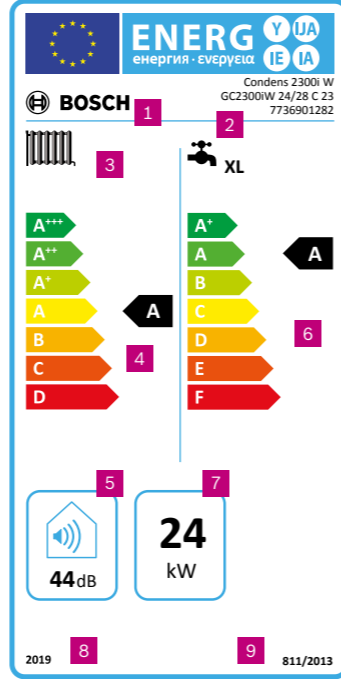

Her türlü sorunuz için 444 2 474 numaralı Müşteri İlişkileri Merkezimizi arayabilirsiniz.

- 1 Tedarikçi Adı / Markası
- 2 Model İsmi, Model Tanımı, Malzeme Numarası
- 3 Mahal Isıtma Fonksiyonu ve Su Isıtma Fonksiyonu (Yük Profili ile beraber)
- 4 Mevsimsel Mahal Isıtması Enerji Verimliliği Sınıfı
- 5 Ses Gücü Seviyesi
- 6 Mevsimsel Su Isıtması Enerji Verimliliği Sınıfı
- 7 Nominal Isıl Güç
- 8 Direktif Geçerlilik Başlangıç Tarihi (AB için)
- 9 AB Direktif Numarası

Maksimum baca tesisatı uzunluğu		
Eş merkezli yatay	60/100	9
	80/125	23
Eş merkezli dikey	60/100	14
	80/125	23