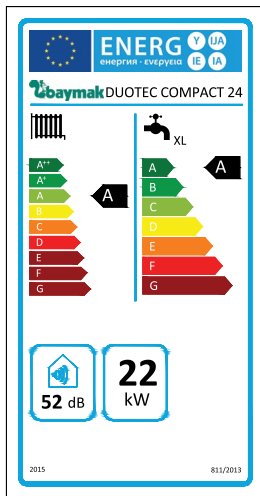

BİREYSEL
ISITMA
SİSTEMLERİ

BAYMAK DUOTEC COMPACT / Yoğuşmalı Kombi

BAYMAK DUOTEC COMPACT

Premix Teknolojili Yoęuşmalı Kombi (DUOTEC COMPACT 24)

- 24 kw ısıtma kapasitesi
- Premix tam yoęuşma teknolojisi ile tam tasarruf
- ErP Enerji verimlilik sınıfı A
- Kompakt boyutları sayesinde yerden tasarruf
- Modülasyonlu sirkülasyon pompası
- Cold burner door teknolojili yanma grubu
- Isıtma ve kullanım suyu devresinde donmaya karşı tam koruma
- NOx sınıfı 6
- Pirinç malzemeden hidrolik grup
- Premix teknolojisine sahip yanma odası ve paslanmaz sarmal eşanjör ile konforlu ısınma
- Paslanmaz silindirik çelik brülör ile doğalgaz yakmaya uygun
- Paslanmaz çelik plakalı kullanım suyu eşanjörü
- Pompa ve 3 yollu vana blokaj koruması
- Arıza kodu gösterimi
- Sessiz çalışma

Kullanıcı Ara Yüzü

ErP Enerji Verim Etiketi

DUOTEC COMPACT 24

Teknik Veri Tablosu

DUOTEC COMPACT 24

Modeller

ISITMA ÖZELLİKLERİ

Mevsimsel ısıtma verimlilik sınıfı (ErP)		A
Mevsimsel ısıtma verimliliği (ηs)	%	92
Nominal ısı gücü (Prated)	kW	22
Maksimum ısı gücü - merkezi ısıtma 80-60°C (P4)	kW	21,7
Minimum ısı gücü - merkezi ısıtma 80-60°C	kW	4,2
Anma ısı gücü verimliliği 80-60 (η4)	%	86,3
%30 kısmi yükte anma ısı gücü(P1)	kW	7,3
%30 kısmi yükte verimlilik (η1)	%	96,9
Maksimum ısı gücü - merkezi ısıtma 50-30°C	kW	23,7
Minimum ısı gücü - merkezi ısıtma 50-30°C	kW	4,7
Mahal ısıtma için yıllık enerji tüketimi	GJ	68
Merkezi ısıtma devresi maksimum basıncı	bar	3
Genleşme tankı kapasitesi	l	7

SICAK SU ÖZELLİKLERİ

Sıcak su yük profili		XL
Mevsimsel sıcak su verimlilik sınıfı		A
Sıcak su verimliliği	%	85,2
Su ısıtma için yıllık elektrik enerjisi kullanımı	kWh	30
Su ısıtma için yıllık yakıt tüketimi	GJ	17,935
Kullanım suyu debisi	l/dk	11
Min kullanım suyu çıkışı	l/dk	2
Kullanım suyu devresi max basıncı	bar	8
Kullanım suyu devresi min dinamik basıncı	bar	0,15