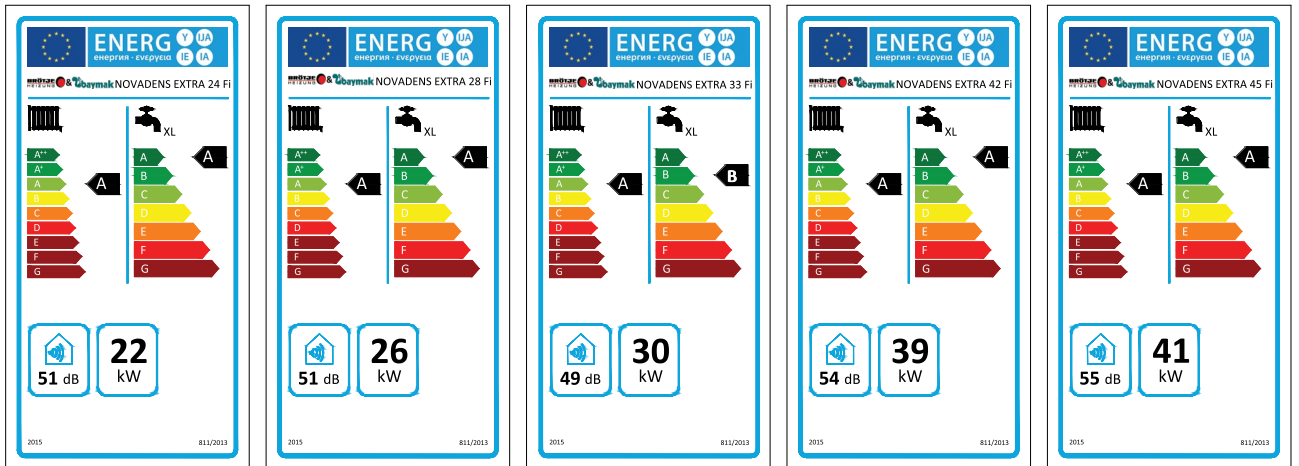

BİREYSEL
ISITMA
SİSTEMLERİ

BRÖTJE NOVADENS EXTRA / Yoğuşmalı Kombi

BRÖTJE NOVADENS EXTRA

Premix Teknolojili Yoğuşmalı Kombiler (NOVADENS EXTRA 24-28-33-42-45Fi)

- 24 ile 45 kw arasında ısıtma kapasiteleri
- Premix tam yoğuşma teknolojisi ile tam yanma
- ErP Enerji verimlilik sınıfı A
- Modülasyonlu sirkülasyon pompası
- Cold burner door teknolojili yanma grubu
- Programlanabilir oda termostatlı ve program saati
- Tasınabilir LCD ekranlı kontrol paneli ve kolay kontrol sağlama
- Isıtma ve kullanım suyu devresinde donmaya karşı tam koruma
- Premix teknolojisine sahip yanma odalı ve paslanmaz sarmal esanjör ile konforlu ısınma
- NOx sınıfı 6*
- Pirinç malzemeden hidrolik grup
- Paslanmaz silindirik çelik brülör ile doğalgaz yakmaya uygun
- Paslanmaz çelik plakalı kullanım suyu esanjörü
- Pompa ve 3 yollu vana blokaj koruması
- Arıza kodu gösterimi
- Sessiz çalışma
- 3 bar emniyet ventili

* NOVADENS EXTRA 42-45 modelleri için geçerlidir.

Kullanıcı Ara Yüzü

Enerji Verim Etiketleri

NOVADENS EXTRA 24 Fi

NOVADENS EXTRA 28 Fi

NOVADENS EXTRA 33 Fi

NOVADENS EXTRA 42 Fi

NOVADENS EXTRA 45 Fi